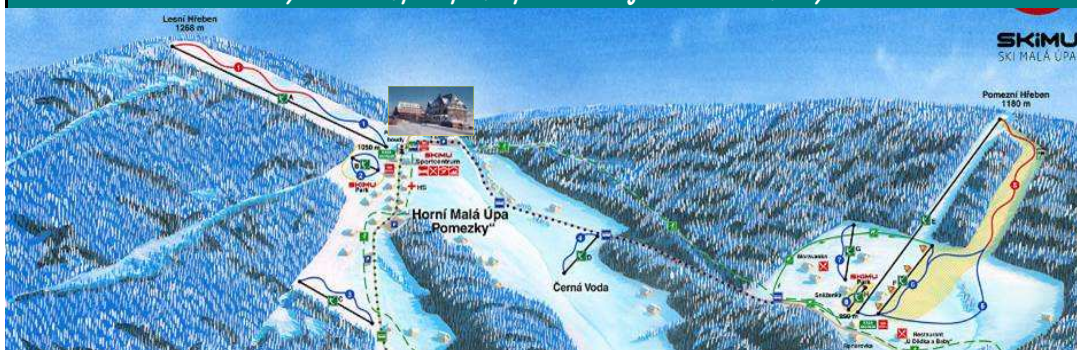

Penzion Družba se nachází v Horní Malé Úpě v nadmořské výšce 1050m nad mořem přímo u hlavní silnice. Nabízíme Vám ubytování v komplexu penzionů Družba, Šáteček, Zámeček a Hořec o celkové kapacitě 200 lůžek. Výborné podmínky pro lyžaře i běžkaře, v létě turistika. Celoroční provoz. Naší specializací jsou lyžařské výcviky škol, školy v přírodě, pro děti mateřských škol, základních a středních škol. Přímo v penzionu Družba je možno využít relaxační bazén, saunu, masáže, tělocvičnu. Dále nabízíme venkovní volejbalové hřiště.

### **Lyžařské areály v Malé Úpě**

Malá Úpa nabízí svým hostům **dva velké lyžařské areály**. Nově otevřený lyžařský areál "Malá Úpa", který je přímo u penzionu a areál "U Kostela" jenž se nachází 2km od našeho penzionu. Oba lyžařské areály disponují také sjezdovkami s vlekem i pro ty nejmenší a samozřejmě nechybí lyžařská škola nebo půjčovna lyží, snowboardů, saní, ježdíků atd.

# KRKONOŠE - HORNÍ MALÁ ÚPA

Ubytovací komplex přímo pod novou sjezdovkou "Pomezky"

<b>UBYTOVÁNÍ:</b>	Typický horské ubytování v ubytovacím komplexu sousedících horských chat, popis u jednotlivých objektů.
<b>STRAVOVÁNÍ:</b>	Ve velké jídelně hlavní budovy D, možnost výběru ze 3 druhů jídel.
<b>LYŽOVÁNÍ:</b>	50 m od objektu nová sjezdovka Pomezky na Lesní hřeben délky 1 km, sjezdovka pro děti, Skiareál Malá Úpa s večerním lyžováním 2 km skibusem, skibusy do Pece a Janských Lázní, běžecké tratě. Informace a ceny: <a href="http://www.skimu.cz">www.skimu.cz</a>
<b>VYŽITÍ:</b>	Bazén, sauna, masáže, solárium, tělocvična, 2 tenisové kurty, volejbal, stolní tenis, klubovny, 50 m nová multifunkční sportovní hala, profi posilovna, bowling, tenis, squash, sauna. Ideální výchozí místo pro turistiku a cykloturistiku. Pro skupiny zajistíme bezplatně besedu o Krkonoších s promítáním diapozitivů, případně další program dle požadavků.